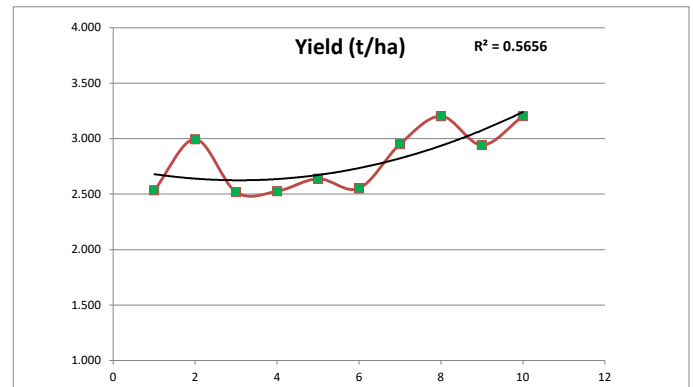

Plot	Variety!	Yield (t/ha)	% of Site Mean
1	PBA Leeman WALAN 2428	2.535	89%
2	PBA Jurien	2.995	105%
3	Spraytrack - PBA Jurien	2.517	88%
4	Jenabillup	2.526	89%
5	PBA Jurien	2.639	93%
6	Spraytrack - PBA Jurien	2.552	90%
7	Mandelup	2.951	104%
8	PBA Jurien	3.203	112%
9	Spraytrack - PBA Jurien	2.943	103%
10	PBA Jurien	3.203	112%
11	PBA Jurien	3.299	116%

HARVEST DATA - SEPWA/PASE Lupin Variety Trial - S Stewart, Wittenoom Hills Harvested 7th November 2017

Plot	Variety!	Plot Length	Plot Width	Area (ha)	Weight (kgs)	Yield (t/ha)	Plot 2	% of Site Mean
1	PBA Leeman WALAN 2428	192	12	0.230	584	2.535	1	89%
2	PBA Jurien	192	12	0.230	690	2.995	4	105%
3	Spraytrack - PBA Jurien	192	12	0.230	580	2.517	9	88%
4	Jenabillup	192	12	0.230	582	2.526	16	89%
5	PBA Jurien	192	12	0.230	608	2.639	25	93%
6	Spraytrack - PBA Jurien	192	12	0.230	588	2.552	36	90%
7	Mandelup	192	12	0.230	680	2.951	49	104%
8	PBA Jurien	192	12	0.230	738	3.203	64	112%
9	Spraytrack - PBA Jurien	192	12	0.230	678	2.943	81	103%
10	PBA Jurien	192	12	0.230	738	3.203	100	112%
11	PBA Jurien	192	12	0.230	760	3.299	121	116%

Spraytrack - PBA Jurien with tram lines re boom spray etc

Average of Yield (t/ha)	
Variety!	Total
Jenabillup	2.526
PBA Leeman WALAN 2428	2.535
Spraytrack - PBA Jurien	2.671
Mandelup	2.951
PBA Jurien	3.068
Average of Yield (t/ha)	2.851

Plot	Variety!	Plot Length	Plot Width	Area (ha)	Weight (kgs)	Yield (t/ha)	Plot 2	% of Site Mean
2	PBA Jurien	192	12	0.230	690	2.995	4	105%
5	PBA Jurien	192	12	0.230	608	2.639	25	93%
8	PBA Jurien	192	12	0.230	738	3.203	64	112%
10	PBA Jurien	192	12	0.230	738	3.203	100	112%
11	PBA Jurien	192	12	0.230	760	3.299	121	116%