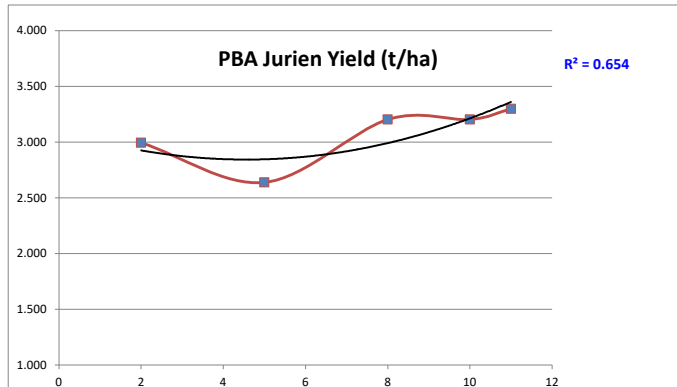

Plot	Variety!	Yield (t/ha)	% of Site Mean
1	PBA Leeman WALAN 2428	2.535	89%
2	PBA Jurien	2.995	105%
3	Spraytrack - PBA Jurien	2.517	88%
4	Jenabillup	2.526	89%
5	PBA Jurien	2.639	93%
6	Spraytrack - PBA Jurien	2.552	90%
7	Mandelup	2.951	104%
8	PBA Jurien	3.203	112%
9	Spraytrack - PBA Jurien	2.943	103%
10	PBA Jurien	3.203	112%
11	PBA Jurien	3.299	116%

HARVEST DATA - SEPWA/PASE Lupin Variety Trial - S Stewart, Wittenoom Hills Harvested 7th November 2017

Plot	Variety!	Plot Length	Plot Width	Area (ha)	Weight (kgs)	Yield (t/ha)	Plot 2	% of Site Mean
1	PBA Leeman WALAN 2428	192	12	0.230	584	2.535	1	89%
2	PBA Jurien	192	12	0.230	690	2.995	4	105%
3	Spraytrack - PBA Jurien	192	12	0.230	580	2.517	9	88%
4	Jenabillup	192	12	0.230	582	2.526	16	89%
5	PBA Jurien	192	12	0.230	608	2.639	25	93%
6	Spraytrack - PBA Jurien	192	12	0.230	588	2.552	36	90%
7	Mandelup	192	12	0.230	680	2.951	49	104%
8	PBA Jurien	192	12	0.230	738	3.203	64	112%
9	Spraytrack - PBA Jurien	192	12	0.230	678	2.943	81	103%
10	PBA Jurien	192	12	0.230	738	3.203	100	112%
11	PBA Jurien	192	12	0.230	760	3.299	121	116%

Spraytrack - PBA Jurien with tram lines re boom spray etc

Average of Yield (t/ha)	
Variety!	Total
Jenabillup	2.526
PBA Leeman WALAN 2428	2.535
Spraytrack - PBA Jurien	2.671
Mandelup	2.951
PBA Jurien	3.068
Average of Yield (t/ha)	2.851

Plot	Variety!	Plot Length	Plot Width	Area (ha)	Weight (kgs)	Yield (t/ha)	Plot 2	% of Site Mean
2	PBA Jurien	192	12	0.230	690	2.995	4	105%
5	PBA Jurien	192	12	0.230	608	2.639	25	93%
8	PBA Jurien	192	12	0.230	738	3.203	64	112%
10	PBA Jurien	192	12	0.230	738	3.203	100	112%
11	PBA Jurien	192	12	0.230	760	3.299	121	116%