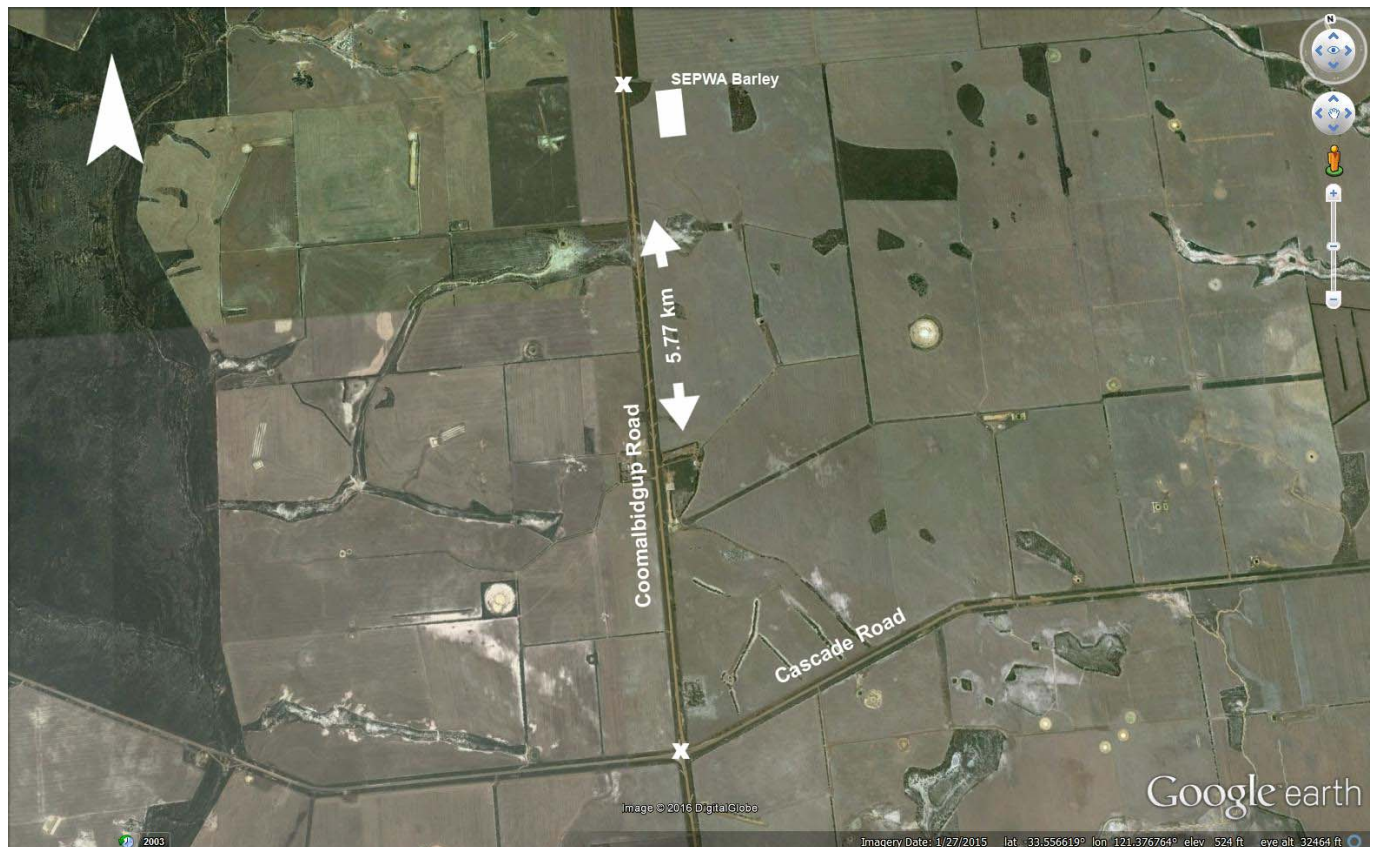

Site Information:

Soil Description: Gravel/Loam

Seeding Details

Date Sown: **1 May 2016**

Plot 1: **West** Seeding Rate: **70 kg/ha**

Row Spacing: **22.5 cm** Seed (W): **12. m** Plot (L): **300 m**

Chemical Application:

27/4/2016 Boxer Gold 2.5 L/ha, Gramoxone 1.5 L/ha

Fertiliser: Macro Pro Extra 75 kg/ha, Flexi N 50 L/ha

Plot	Variety
Control : La Trobe	
1	La Trobe
2	Flinders
3	IGB 1305
4	La Trobe
5	Rosalind
6	Fathom
7	La Trobe
8	Oxford
9	Scope
10	La Trobe
11	Compass
12	Spartacus IGB 1344
13	La Trobe

Peter Piggott - Coomalbidgup Latitude **-33.53071** Longitude **121.37814**